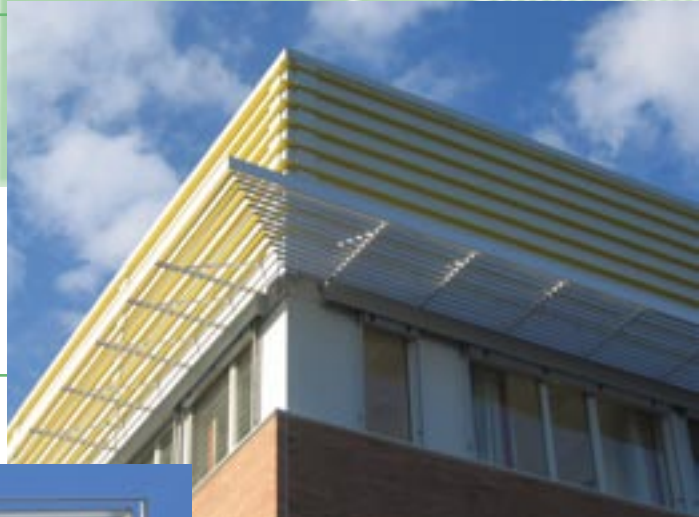

Fastskjermer Multiskjerm

Kombinasjonsmuligheter hvor bare fantasi og arkitektonisk uttrykk setter begrensing

Våre multiskjermer er produsert i aluminium og kan benyttes vertikalt, horisontalt og i vinkel. Lamellene er faste men kan monteres i 90 eller 45 grader som ovenpåliggende lameller, og i 90 eller 60 grader som underliggende.

Multiskjermen benyttes som solskjerming og som uttrykk på fasaden der arkitekten ønsker en horisontal linje som markering. Kan leveres som standard, naturlokert eller andre former for anodiseringsfarger. Eller lakkert etter arkitektens ønsker.